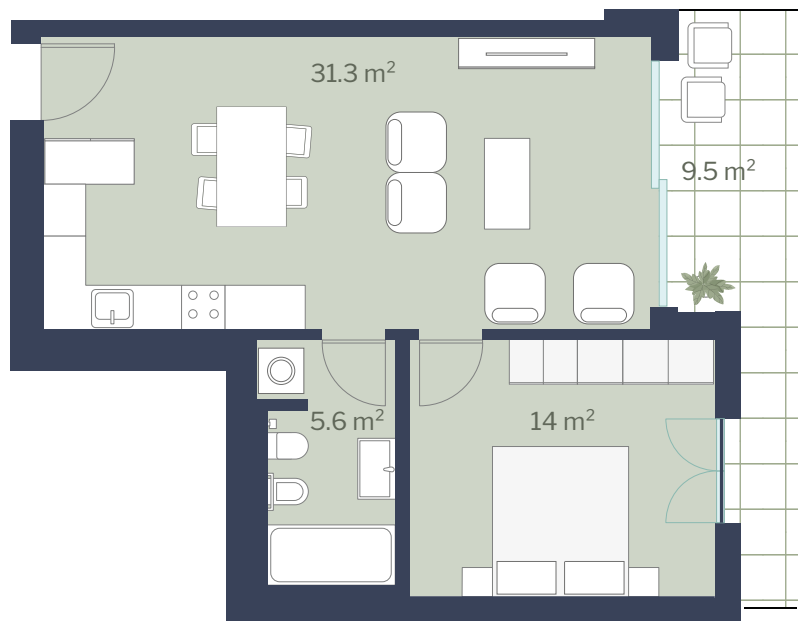

PARCO
BRENTANI
LUGANO

smart&urban&green

Torre B
Appartamento B0903

Scala 1:100

Via G. Brentani 16, 6900 Lugano

Locali 2½
Piano 9° piano

Superficie 51.15 m²