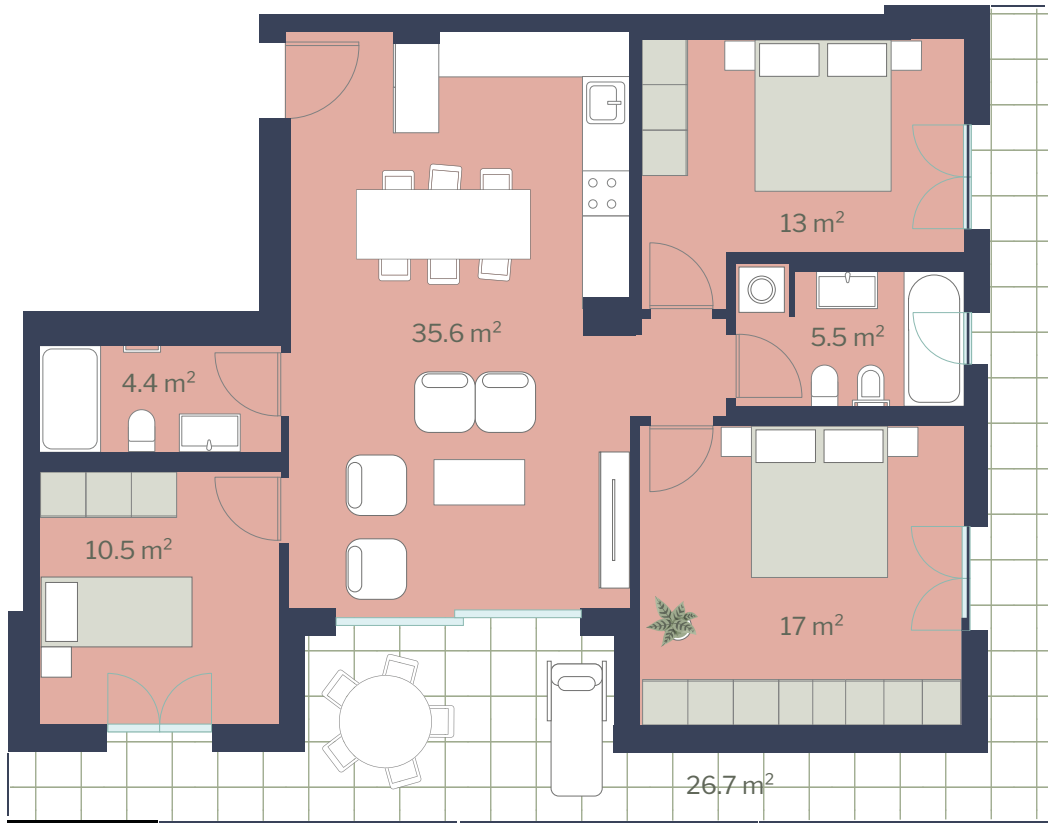

PARCO  
BRENTANI  
LUGANO

smart&urban&green

Torre B  
Appartamento B0201

Scala 1:100

Via G. Brentani 16, 6900 Lugano

Locali 4½  
Piano 2° piano

Superficie 86 m<sup>2</sup>