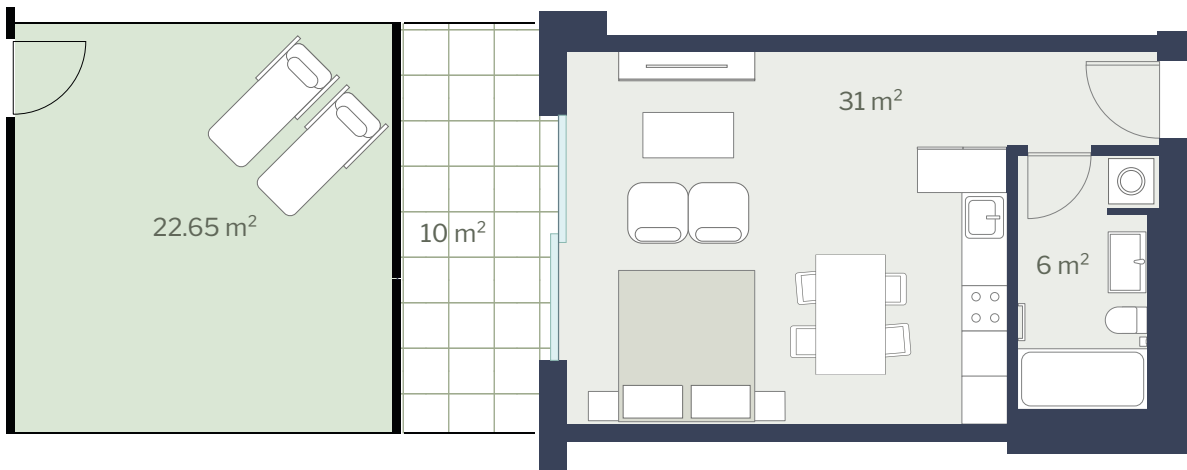

PARCO
BRENTANI
LUGANO

smart&urban&green

Torre B
Appartamento B0106

Scala 1:100

Via G. Brentani 16, 6900 Lugano

Locali 1½
Piano 1° piano

Superficie 37.2 m²
Giardino 22.65 m²