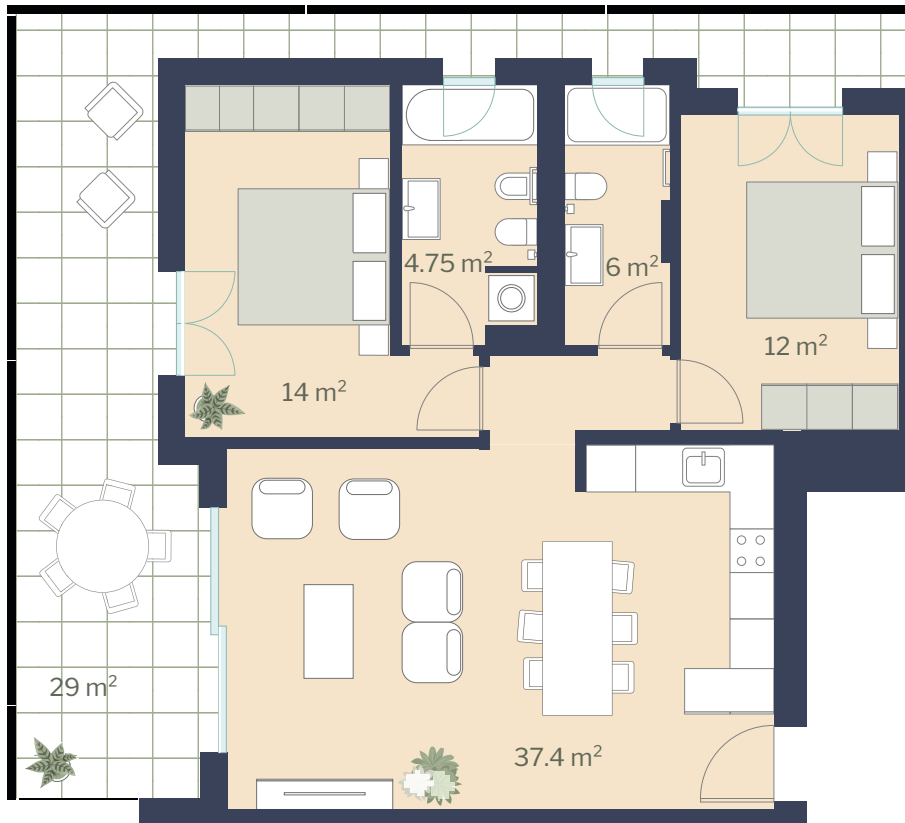

PARCO  
BRENTANI  
LUGANO

smart&urban&green

Torre A  
Appartamento A0805

Scala 1:100

Via G. Brentani 12, 6900 Lugano

Locali 3½  
Piano 8° piano

Superficie 74.85 m<sup>2</sup>